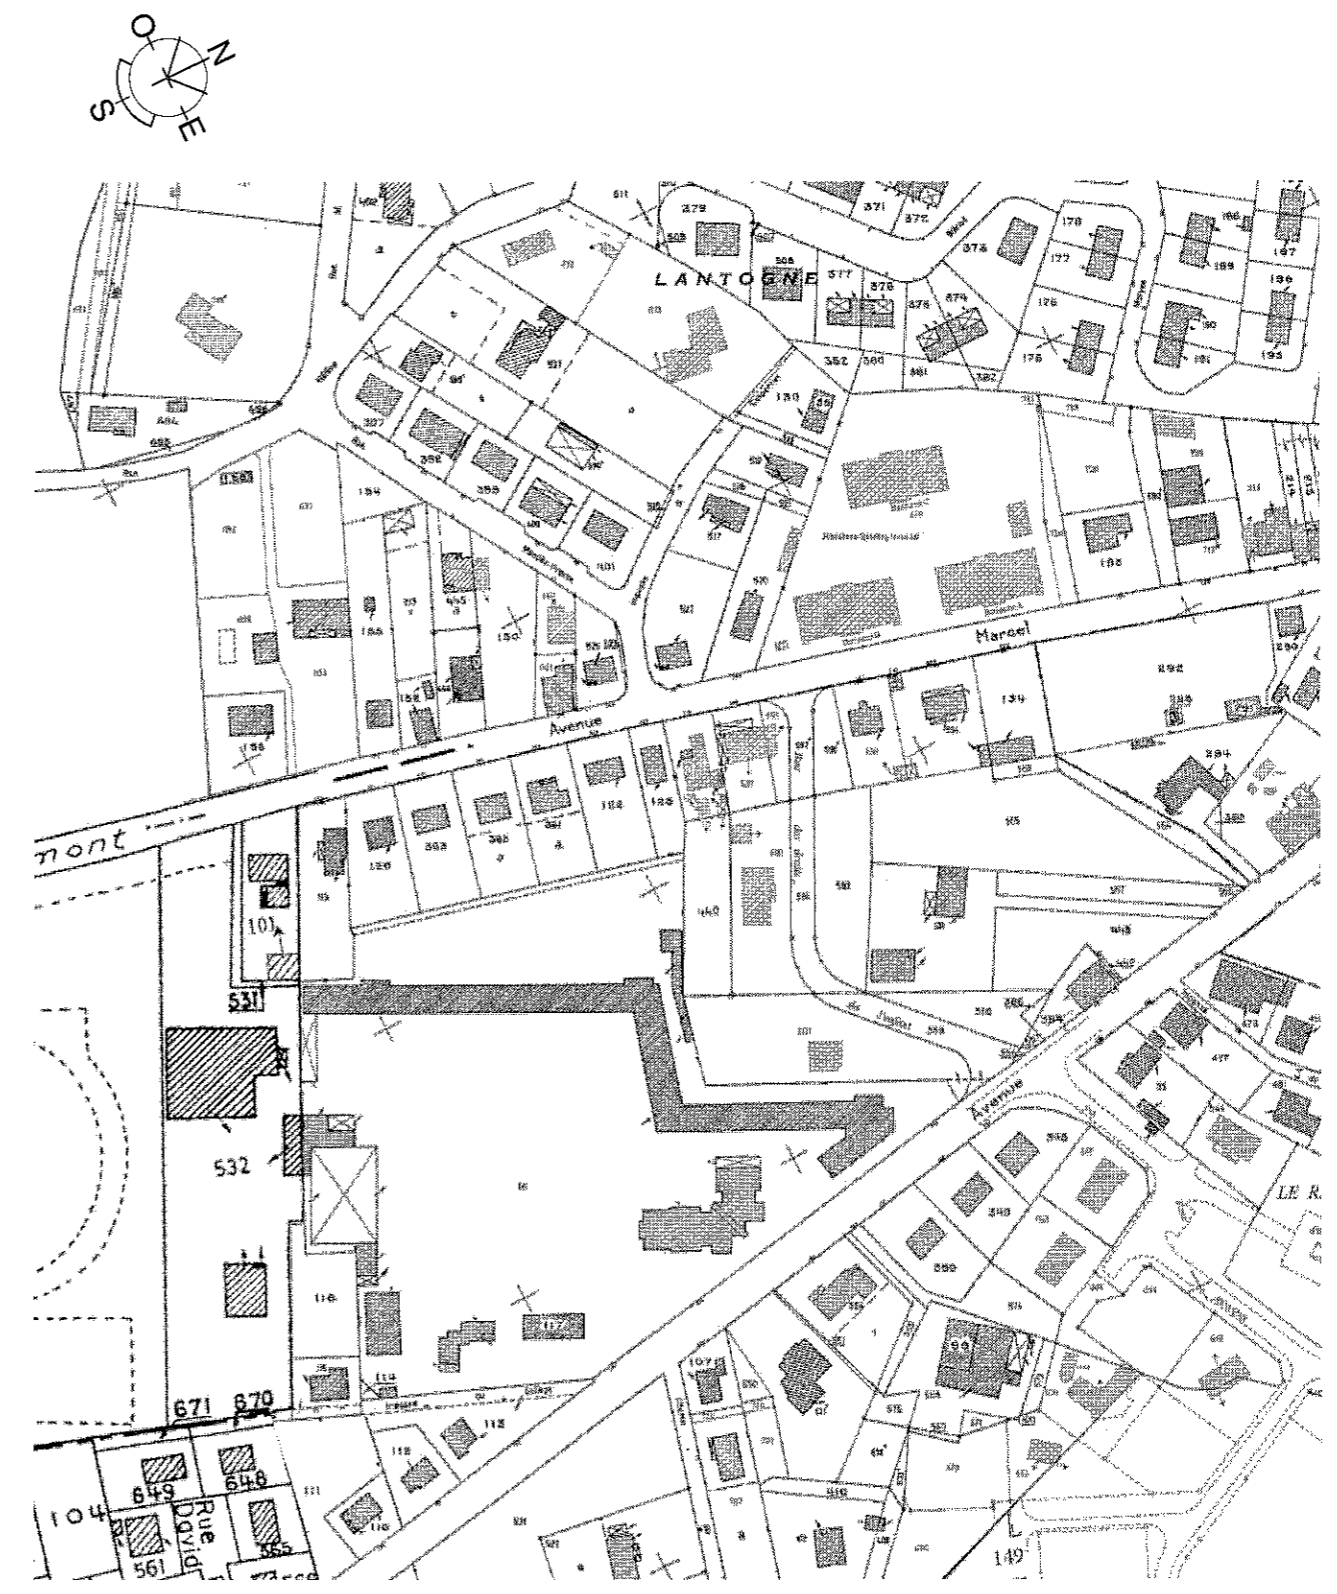

Genévrier
Plan de Situation 1:10000

archistudio le chorum zae du roc de la peyre 24240 sigoulès tel +33 (0)5 53 63 59 30 . fax +33 (0)5 53 63 59 29 30, boulevard scaliger 47000 agen tel +33 (0)5 53 96 93 46 . fax +33 (0)5 53 63 59 29 contact@archistudio.fr / www.archistudio.fr	Restructuration partielle de l'externat Collège D. Lamouille 566 av Soussial 47800 Miramont de Guyenne	PRO-DCE Projet Plan de Situation et parcellaire
	maître d'ouvrage : Conseil général de Lot et Garonne 1633, avenue du Général Leclerc — 47922 Agen Cedex mandataire : SEM 47 6 bis boulevard Scaliger — 47000 Agen	n° de plan : 01 indice : A échelle : 1/10000 - 1/2500 date : 25-10-2011 dessiné par : TB A

Plan Cadastral 1:2500