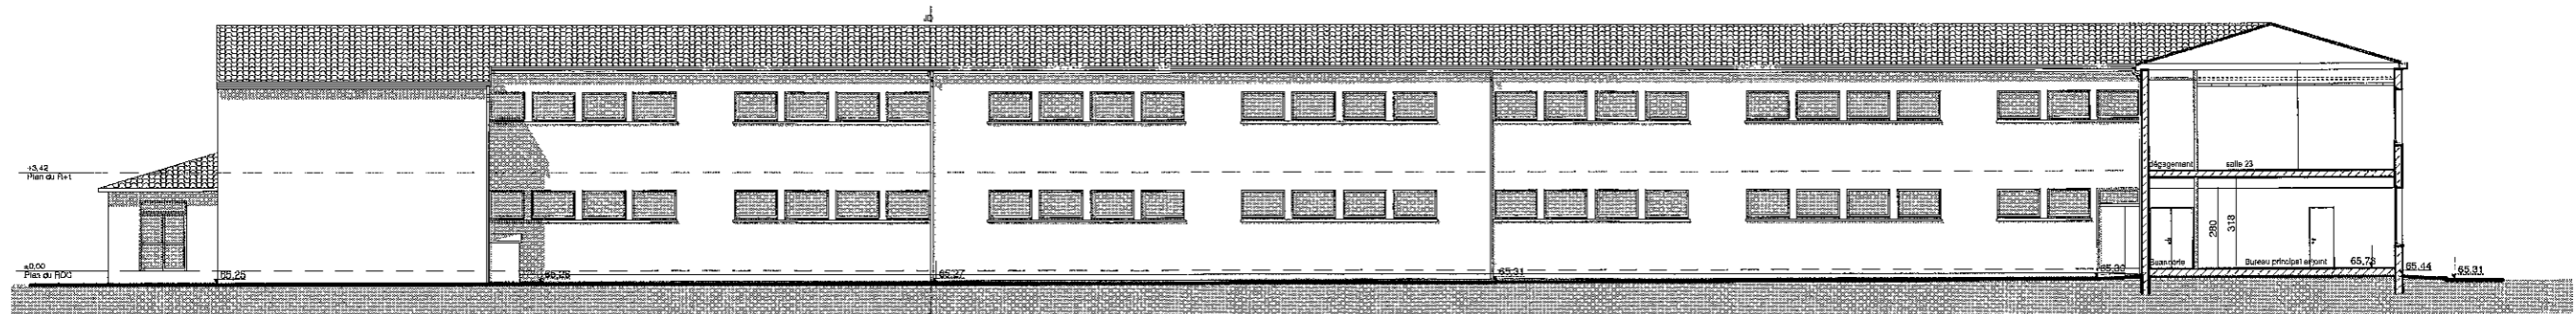

**PRO-DCE
 Etat des Lieux
 Façades**

n° de plan : **05**
 indice : A
 échelle : **1:250**
 date : 25-10-2011
 dessiné par : TB

Bâtiment Central Façade Sud-Coupe A

Bâtiment Central Facade Nord-Coupe D

Aile Nord Facade Est-Coupe B

Aile Nord Façade Ouest-Coupe C