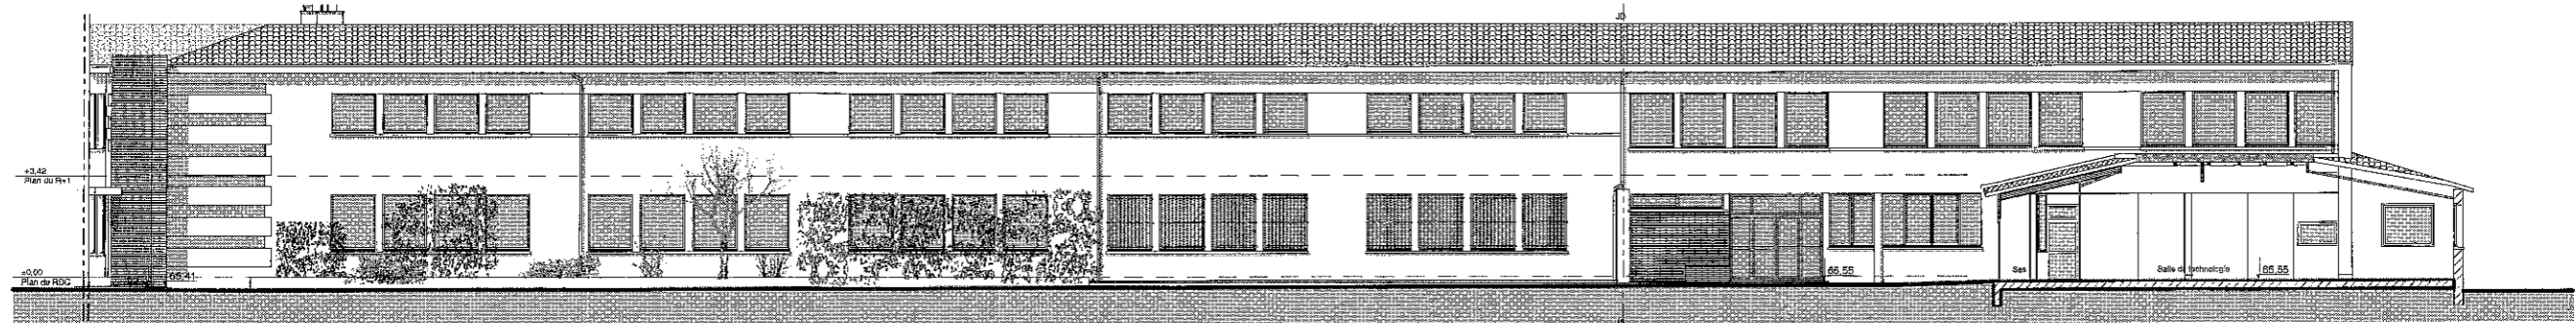

**PRO-DCE
 Etat des Lieux
 Façades**

n° de plan : **05**
 indice : A
 échelle : **1:250**
 date : 25-10-2011
 dessiné par : TB

Bâtiment Central Façade Sud-Coupe A

Bâtiment Central Facade Nord-Coupe D

Aile Nord Facade Est-Coupe B

Aile Nord Façade Ouest-Coupe C